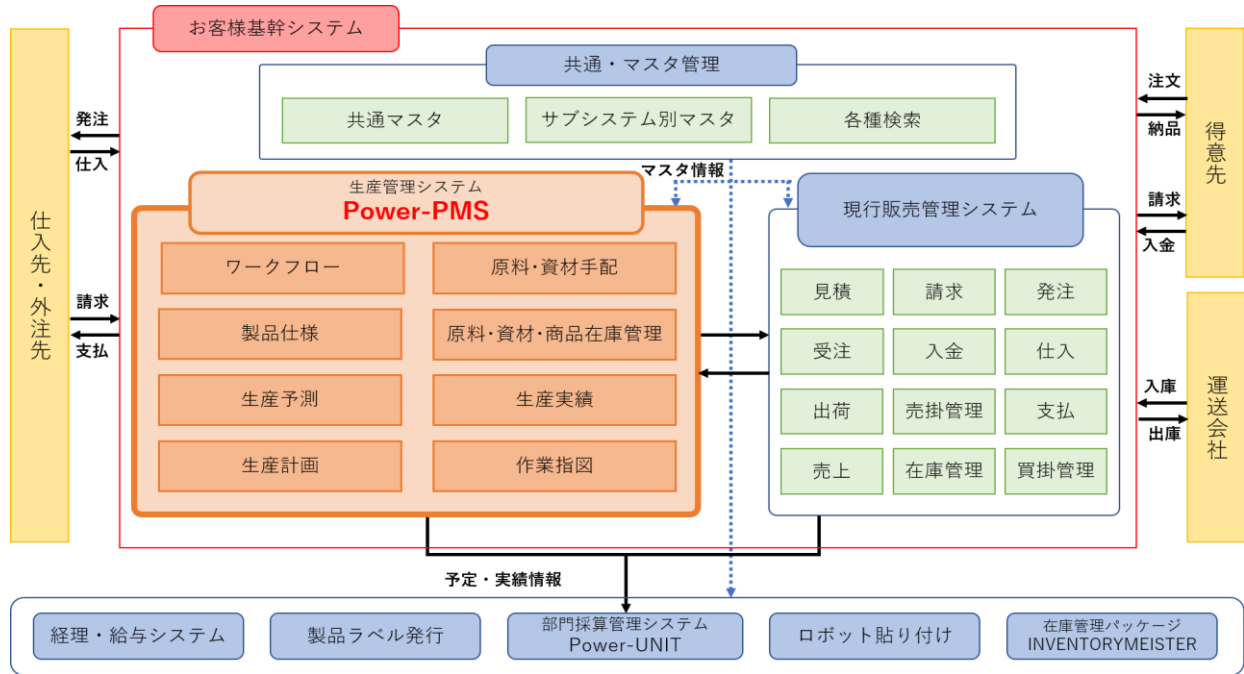

### Power-PMSの特徴

- ・原料の調達から商品の生産まで細かく管理することによりロット毎のトレーサビリティを確保
- ・製造現場からリアルタイムに情報収集し、生産状況などの見える化を実現
- ・生産予測・計画を行うことにより在庫切れをなくし、販売チャンスを逃さない

Power-PMSでミスも無駄も削減!!  
生産性アップ!!

- ・資材・原料の入在庫・在庫・品質管理を行うことにより業務の効率化やコスト削減を実現
- ・新商品・新規得意先・仕入先登録などの複雑な申請に特化したワークフローでスムーズな決済を実現

## お悩みを解決！

- ✓ 生産計画をエクセルで管理している。
- ✓ 生産計画をたてるのに膨大な時間がかかる。
- ✓ 欠品を恐れて大量に在庫が余ってしまう。
- ✓ 生産現場の状況が管理者に伝わらない。
- ✓ 一部業務がベテラン頼みで属人化している。
- ✓ 人の要員計画が上手くできていない。

## 全体機能構成図