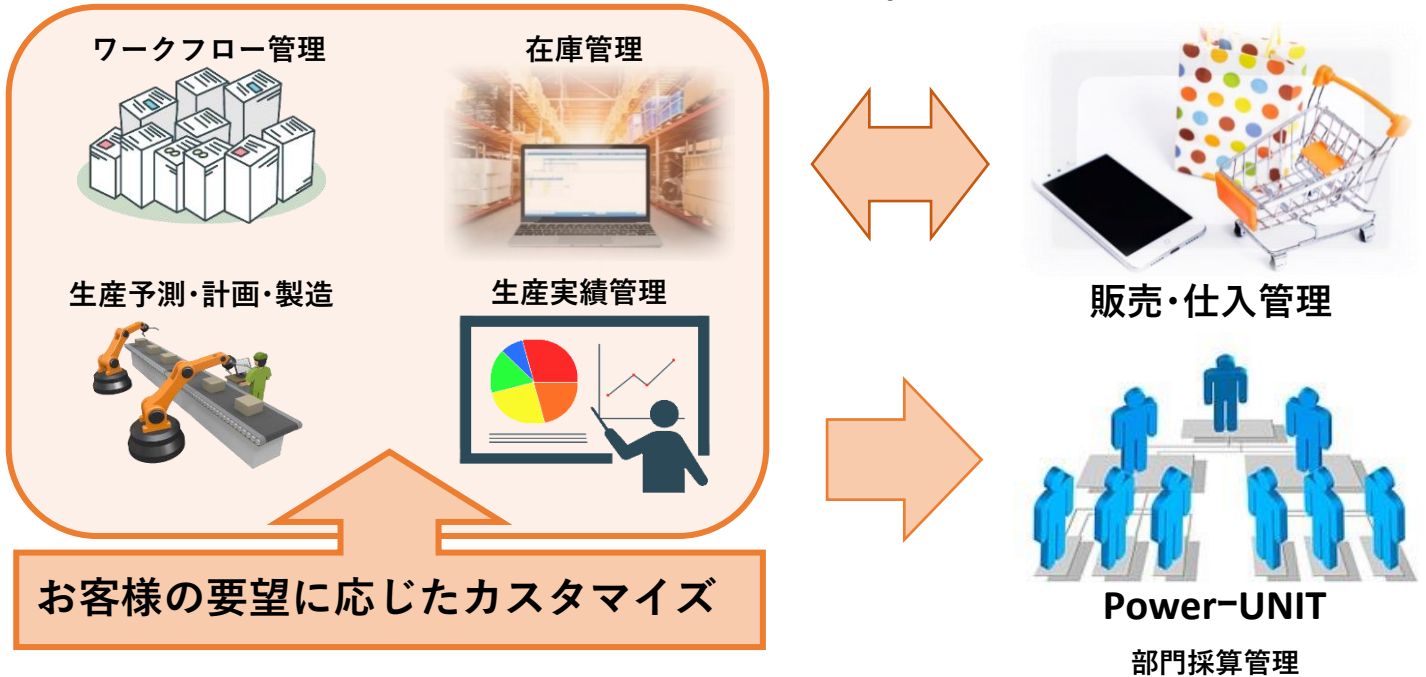

# Product Management System

### Power-PMSシステム概要

- ・ワークフロー管理、生産予測・計画管理、生産実績、在庫管理を一元管理するパッケージです。
- ・販売管理や仕入管理など様々なシステムと連携が可能です。
- ・お客様のニーズに合わせた柔軟なカスタマイズが可能です。
- ・当システムはFBIクラウドセンター上の堅牢性の高いPowerSystemsにて稼働します。

### Power-PMSの特徴

- ・原料の調達から商品の生産まで細かく管理することによりロット毎のトレーサビリティを確保
- ・製造現場からリアルタイムに情報収集し、生産状況などの見える化を実現
- ・生産予測・計画を行うことにより在庫切れをなくし、販売チャンスを逃さない

Power-PMSでミスも無駄も削減!!  
生産性アップ!!

- ・資材・原料の入在庫・在庫・品質管理を行うことにより業務の効率化やコスト削減を実現
- ・新商品・新規得意先・仕入先登録などの複雑な申請に特化したワークフローでスムーズな決済を実現